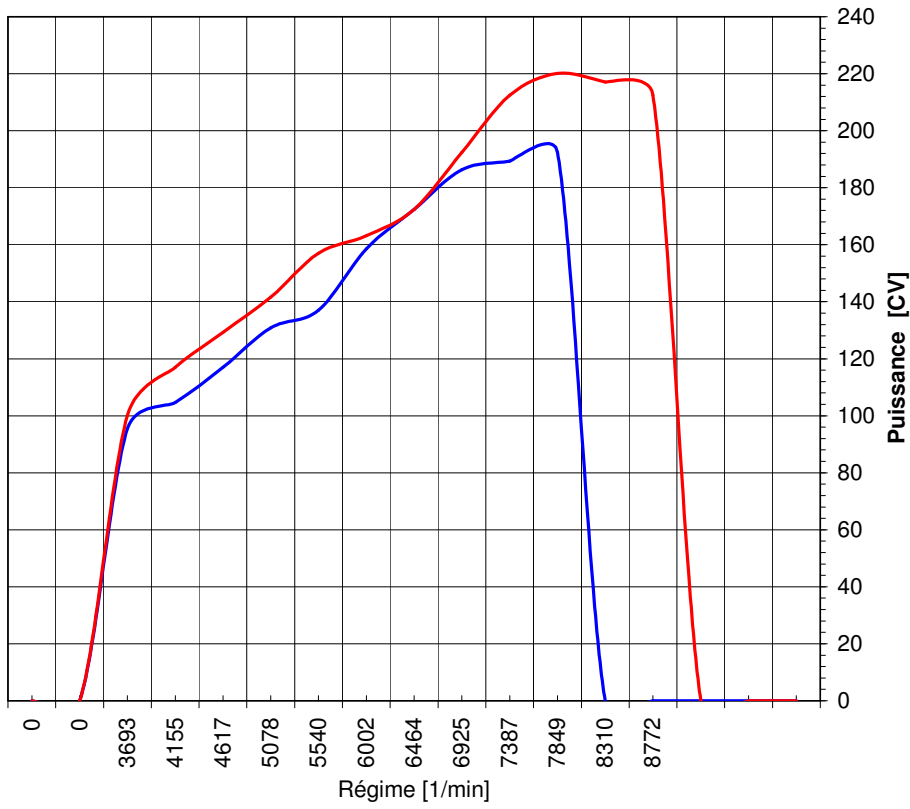

Civic Type R EP3

— Puissance origine — Puissance Concept-R Performances Racing Stage2

— couple origine — Couple Concept-R Performances Racing Stage 2